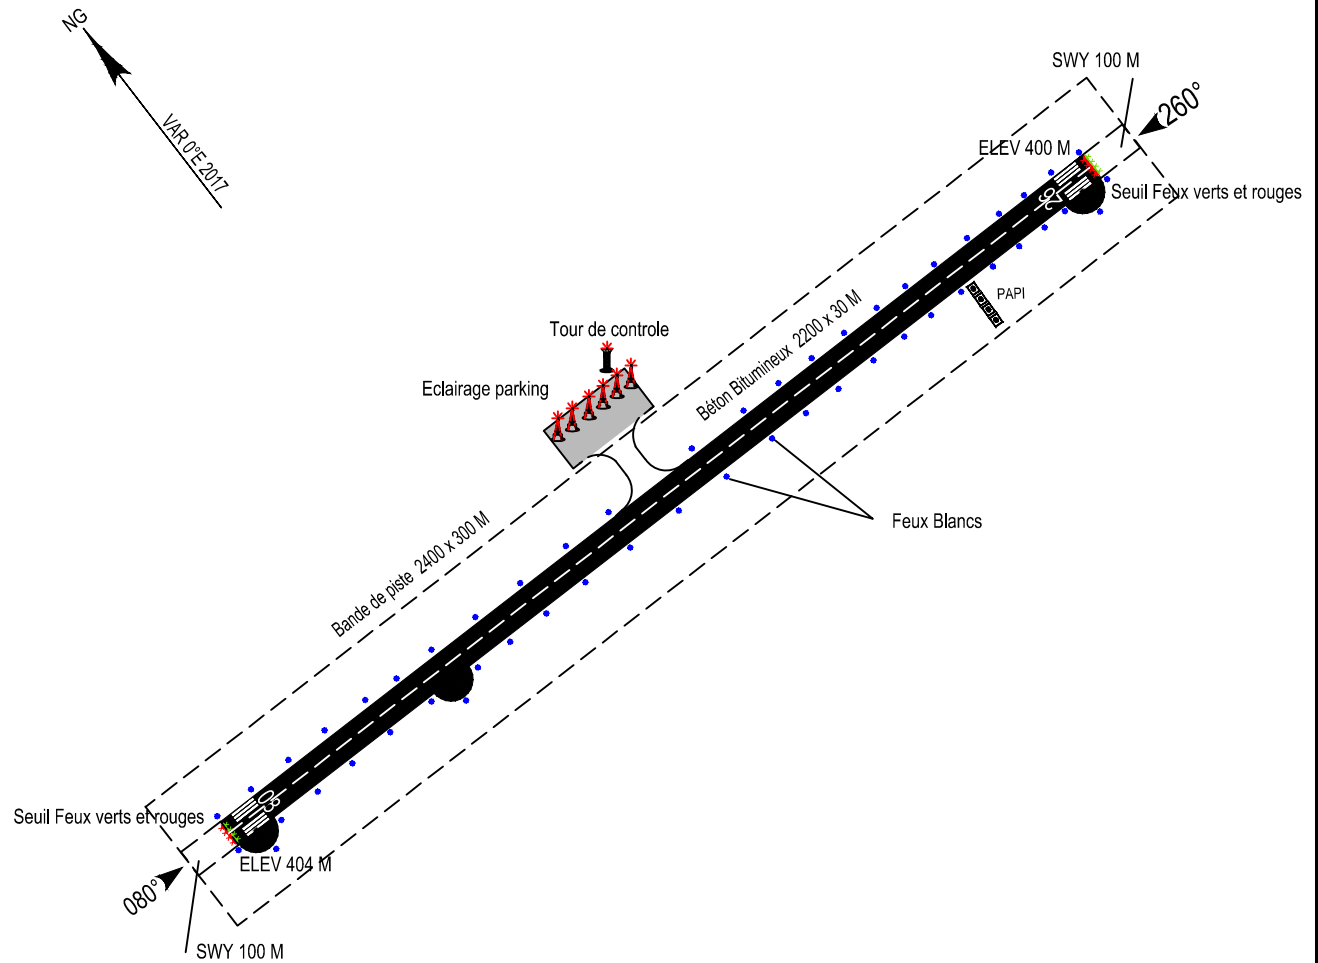

ARP: 193408N  
0054456E  
ALT. AD: 404 M

TWR : 118.1

CARTE D'AERODROME -OACI -

RWY	DIRECTION	THR	FORCE PORTANTE
08	080°	193333.00N 0054421.40E	PCN 27 F/B/W/T
26	260°	193342.60N 0054535.70E	

ALTITUDES ET DIMENSIONS EN METRES  
RELEVEMENTS MAGNETIQUES

Largeur de voie de circulation: 25 M

ECHELLE 1/15 000<sup>ème</sup>