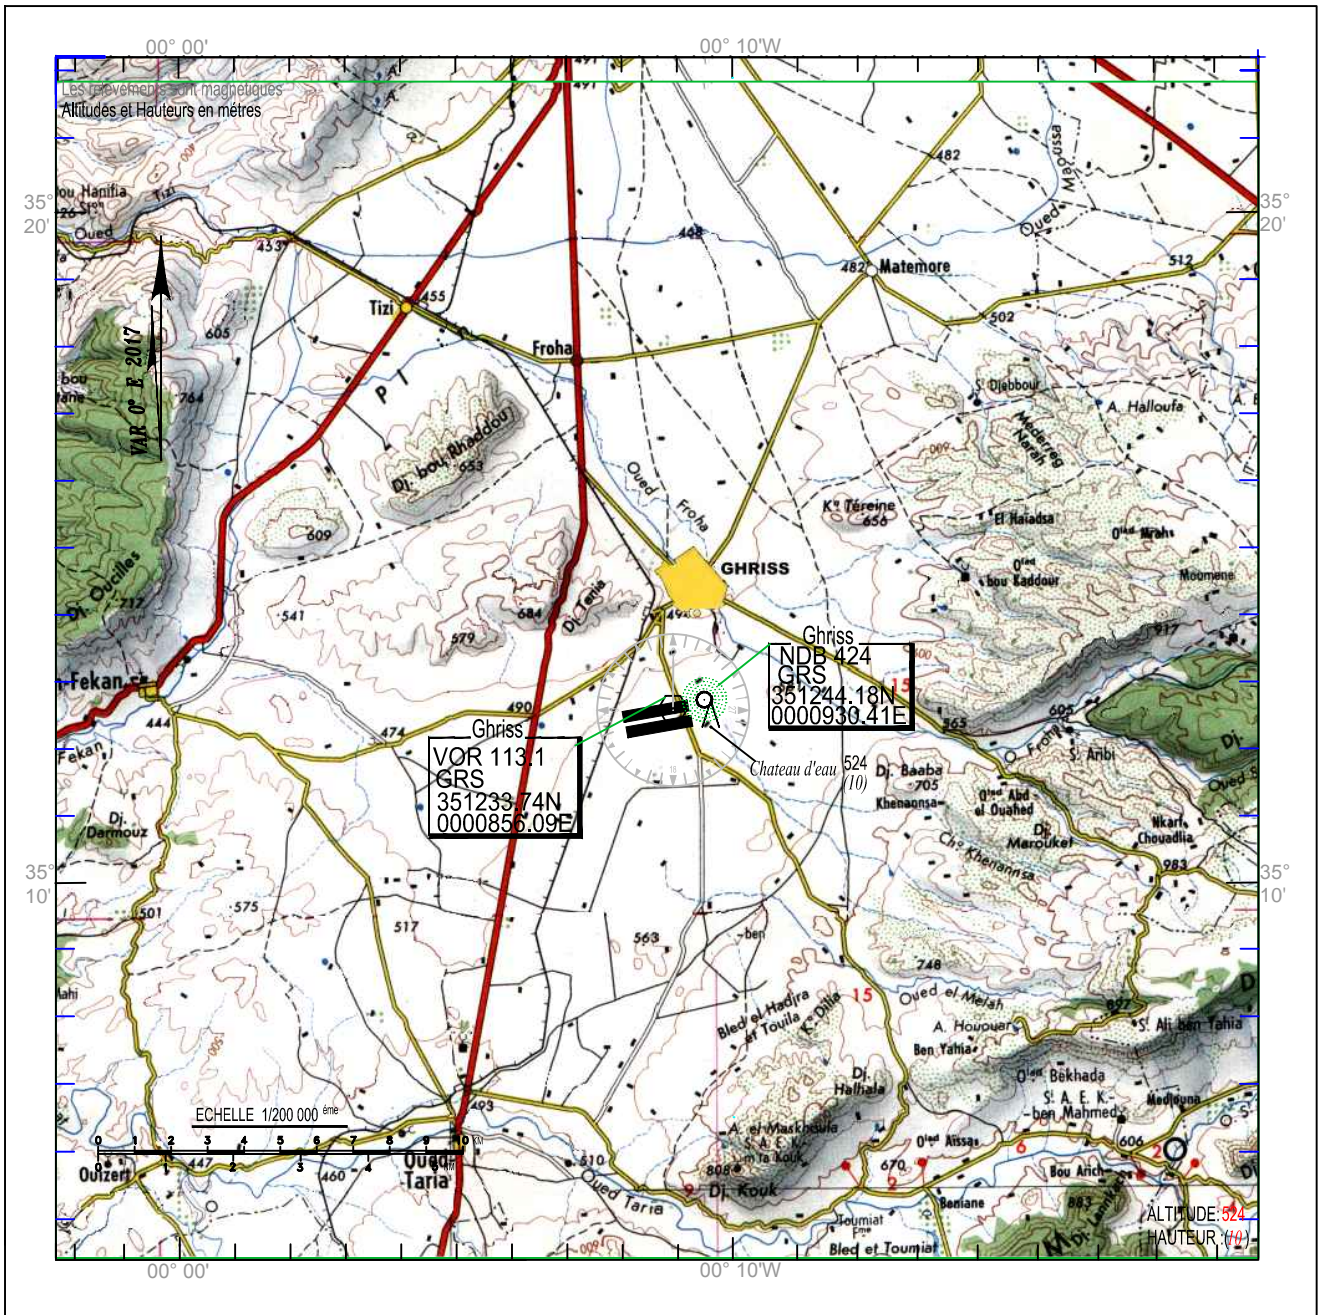

ALT. AD : 514M

Les hauteurs sont déterminées
par rapport à l'altitude de l' AD

TWR : 119.7

CARTE D'APPROCHE A VUE - OACI -

CONSIGNE PARTICULIERE D'UTILISATION:

Présence d'animaux sauvages sur l'air de mouvement.