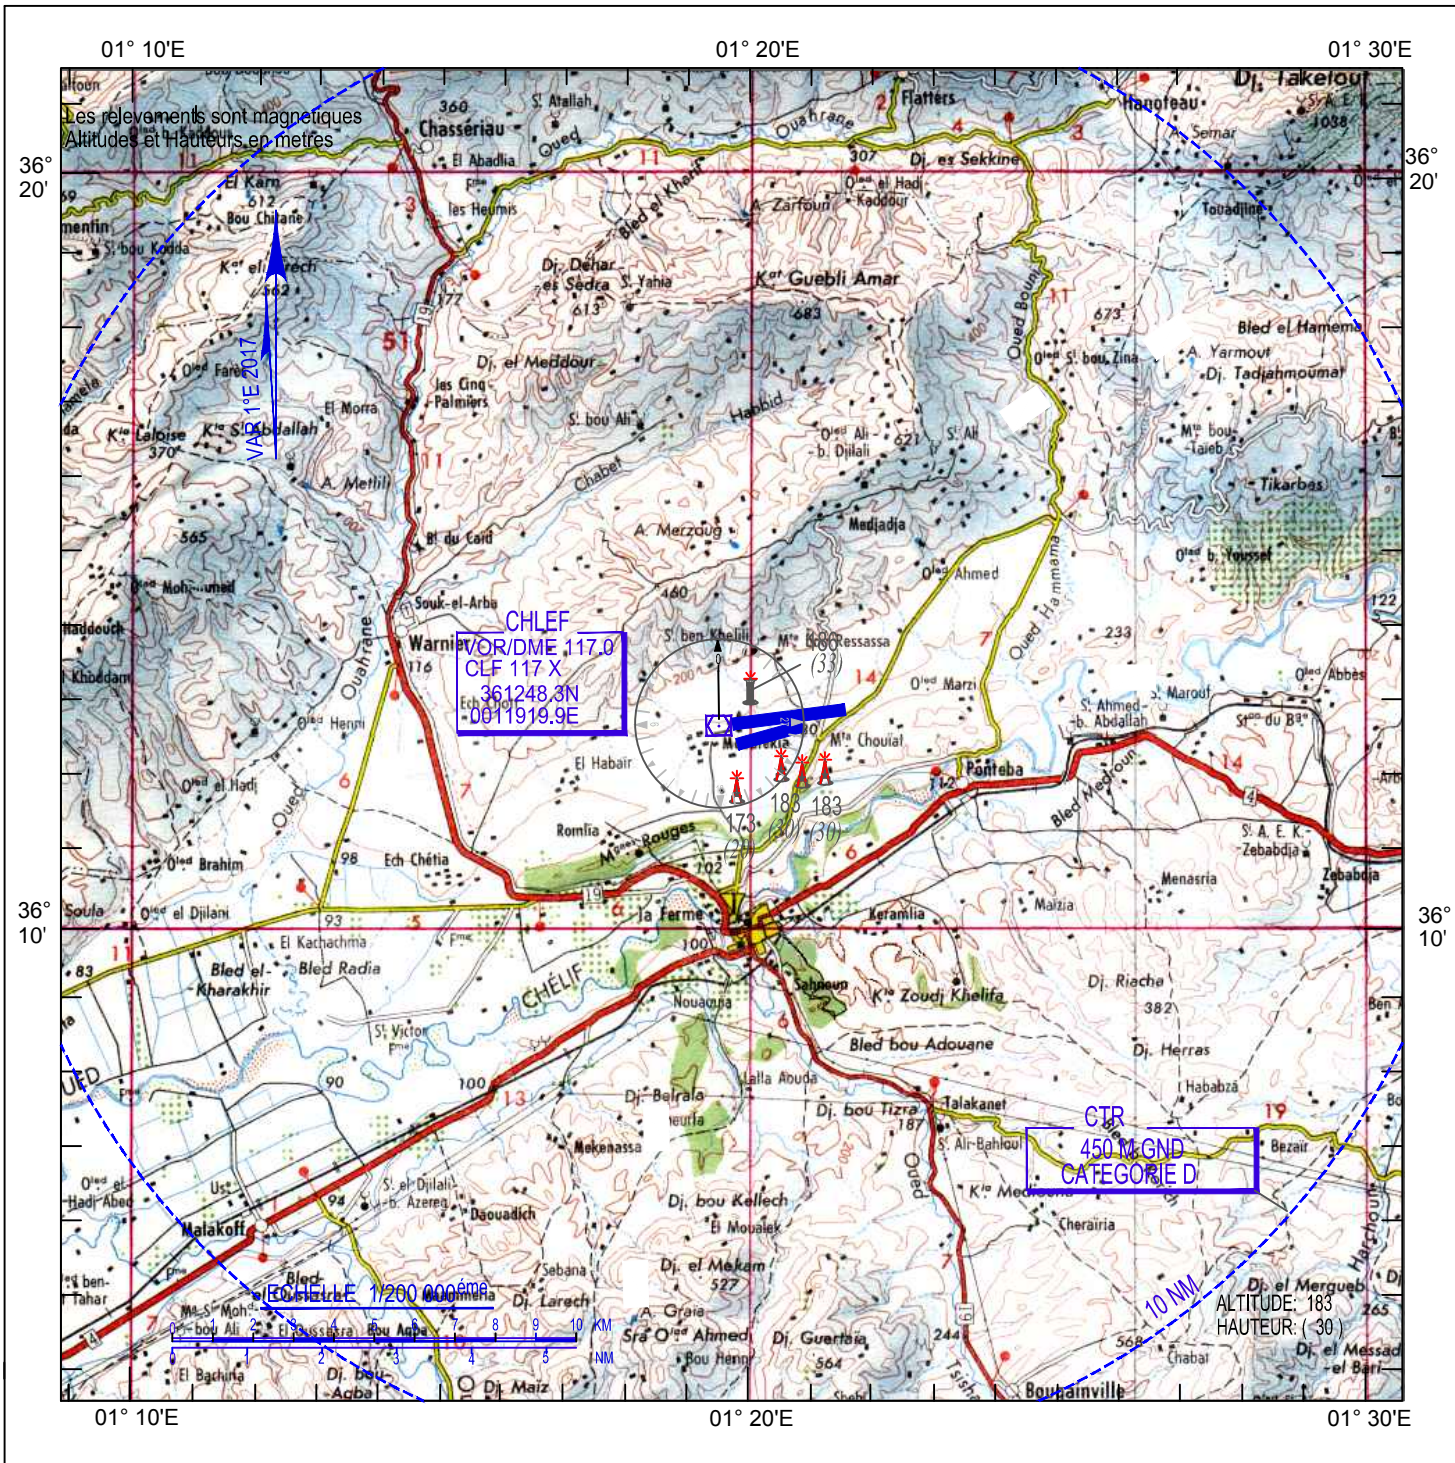

ALT. AD : 153M

Les hauteurs sont déterminées
par rapport a l'altitude de l'AD

TWR : 119.0

CARTE D'APPROCHE A VUE - OACI -

NOTE:

AERODROME SITUE DANS LA ZONE REGLEMENTEE R78 .