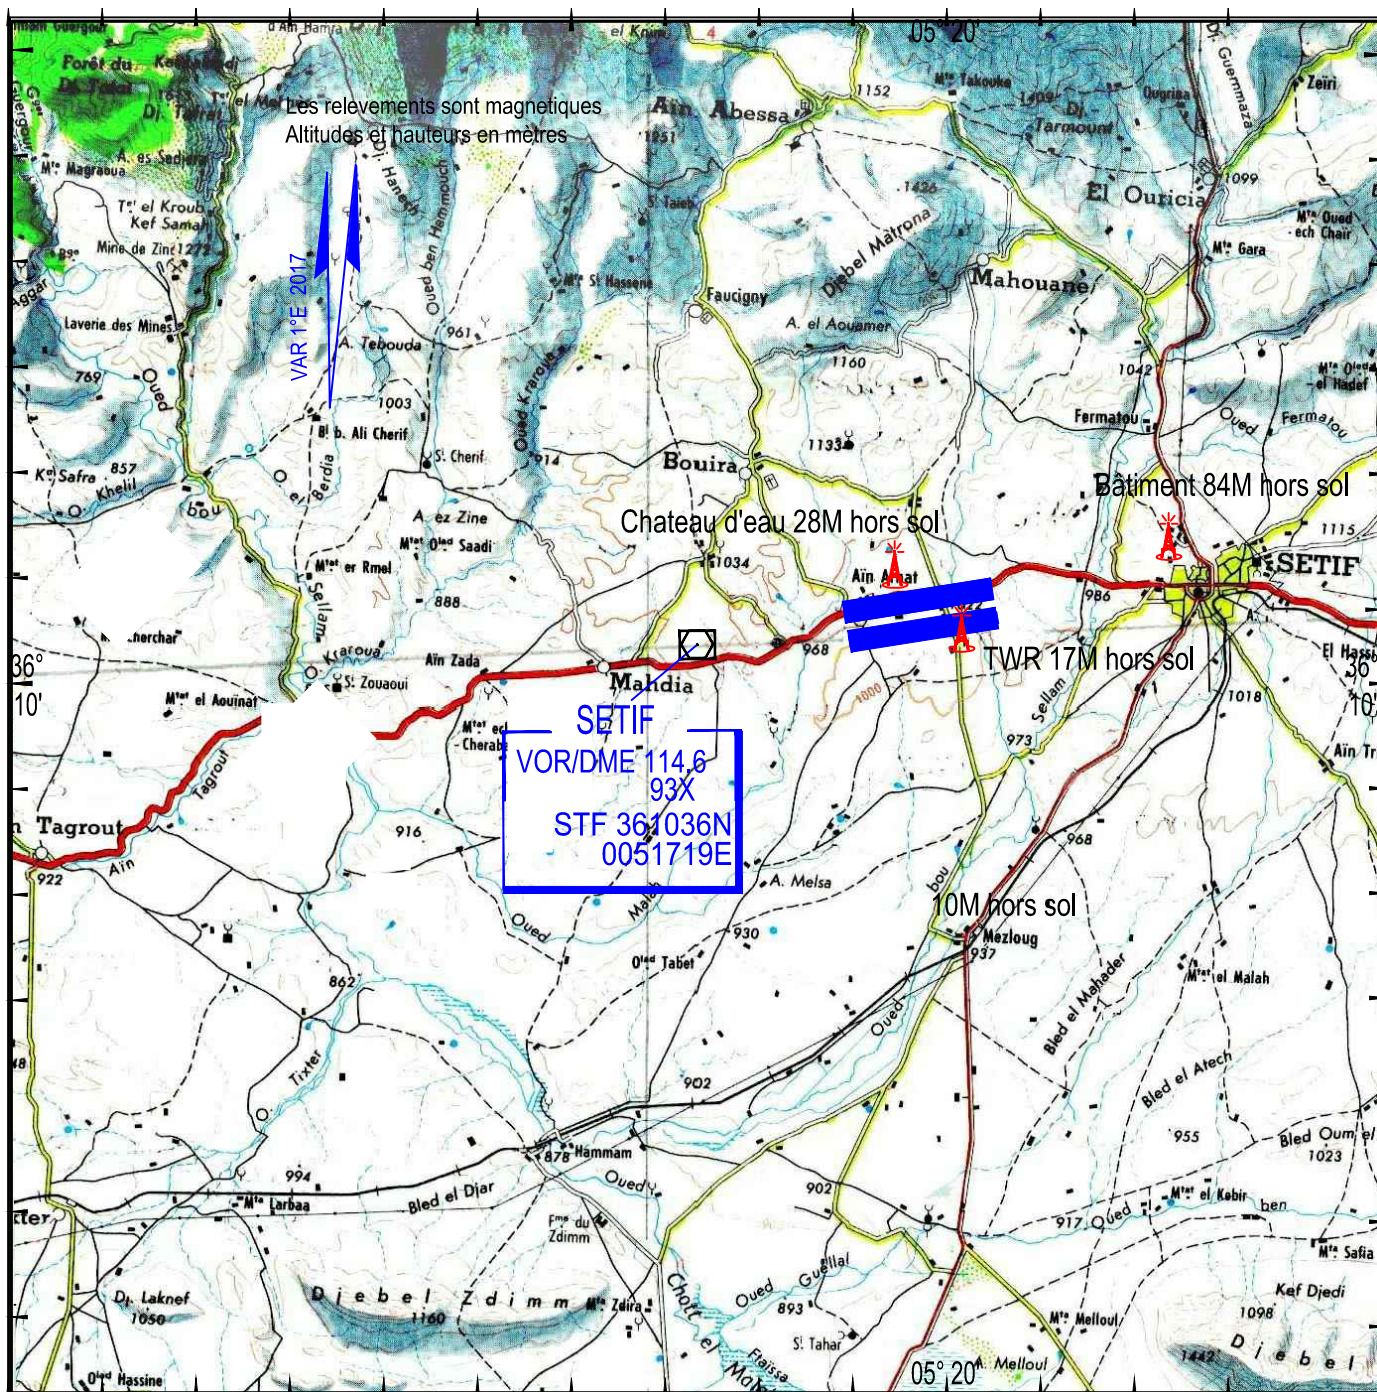

ALT.AD : 1016 M

Les hauteurs sont déterminées
par rapport à l'altitude de l'AD

TWR :119.9
119.7 (s)

CARTE D'APPROCHE A VUE- OACI -

AERODROME SITUE DANS LA ZONE DA.R68
APPROCHE A VUE INTERDITE AU NORD DU TERRAIN