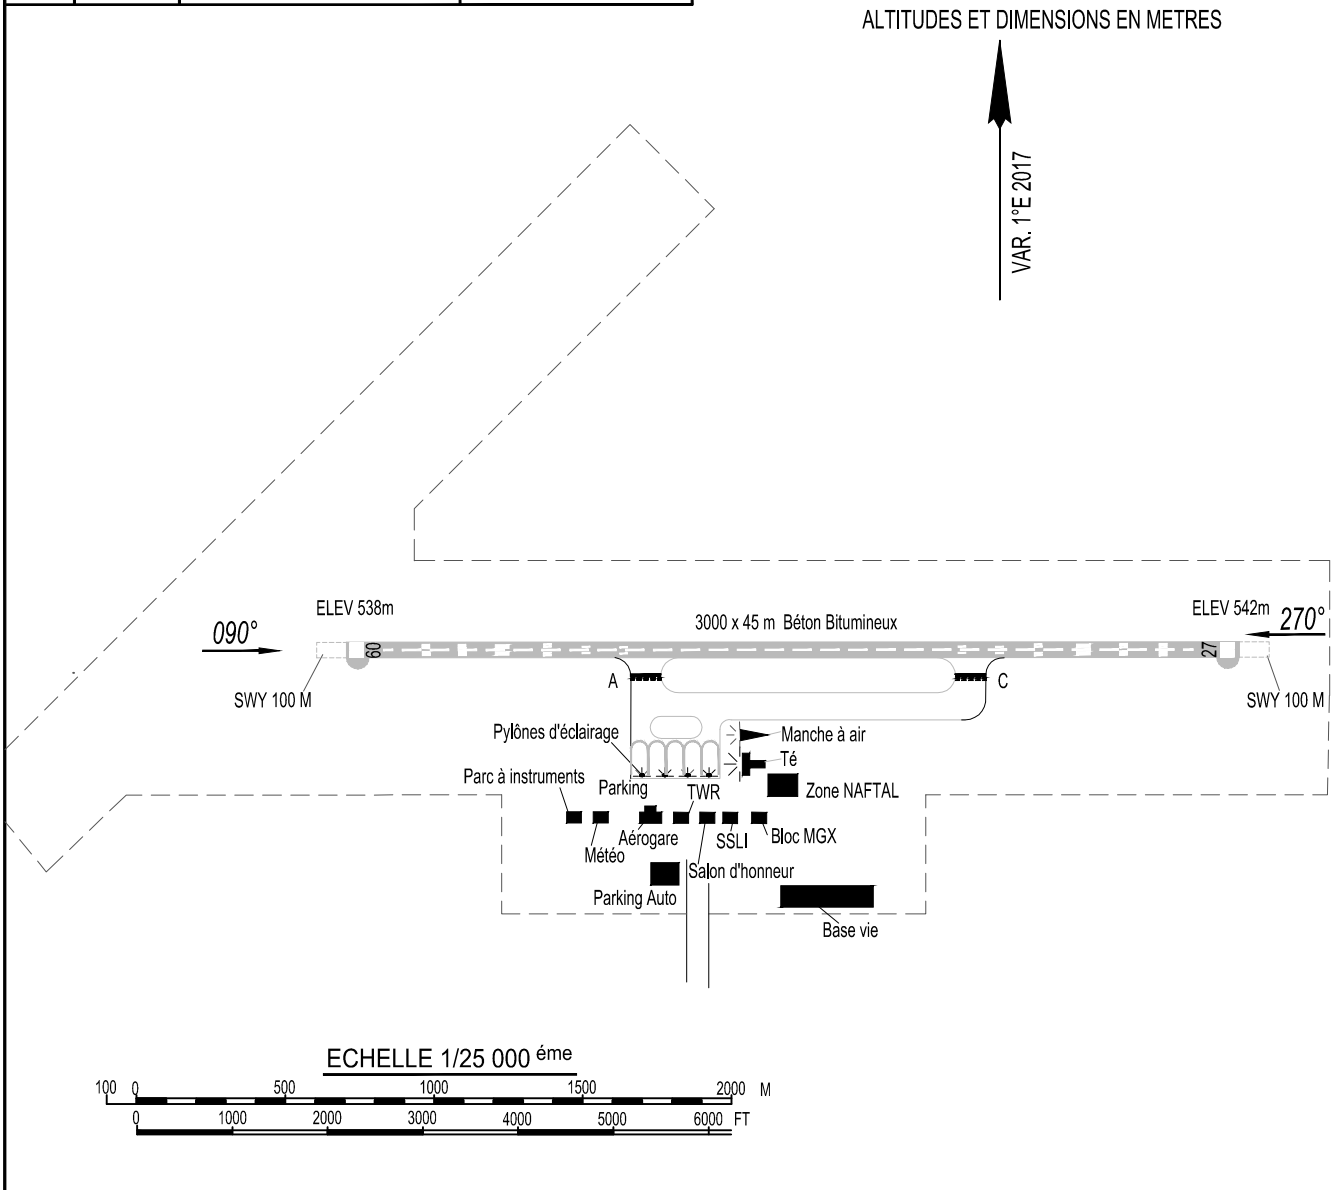

ARP : 264325 N 0083704 E

ALT. AD : 542 M

TWR : 118.7  
119.7 (s)

CARTE D'AERODROME - OACI -

RWY	DIRECTION	THR	FORCE PORTANTE
09	090°	264325.45 N 0083627.40 E	45 / F / A / X / T
27	270°	264324.41 N 0083815.17 E	

RELEVEMENTS MAGNETIQUES  
ALTITUDES ET DIMENSIONS EN METRES

PISTE 09 / 27