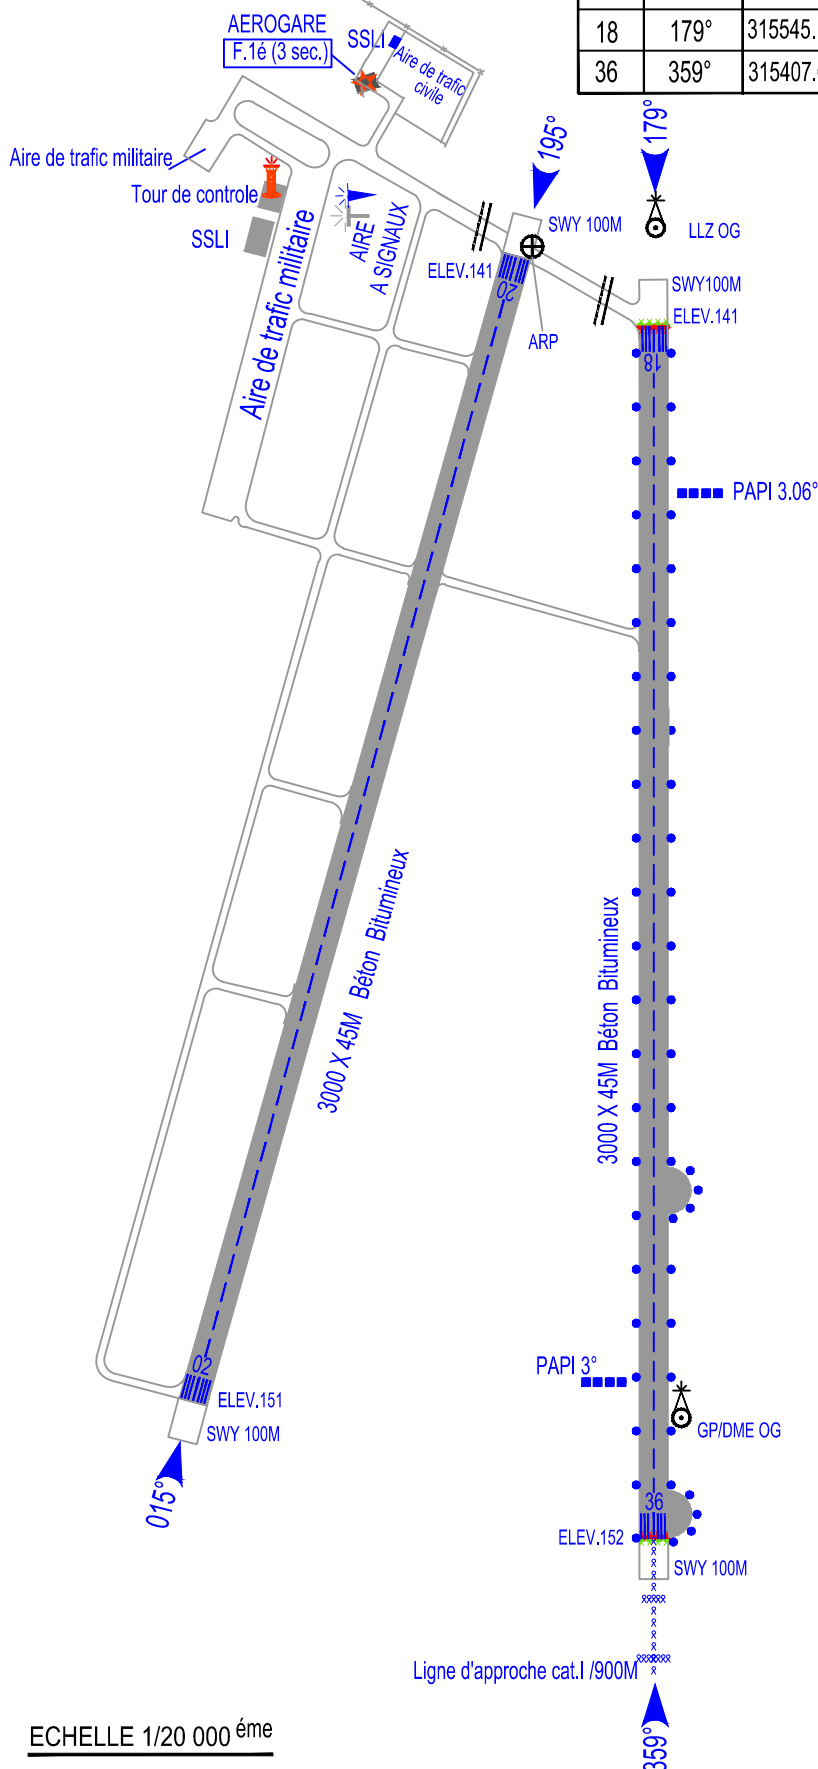

ARP: 315553.06N
0052448.56E

TWR: 118.7
119.7(s)

CARTE D'AERODROME - OACI -

ALT AD: 152M

| RWY | DIRECTION | THR | FORCE PORTANTE |
|-----|-----------|------------------------|----------------|
| 02 | 015° | 315552.82N 0052447.81E | PCN 60F/A/W/T |
| 20 | 195° | 315420.43N 0052416.57E | |
| 18 | 179° | 315545.10N 0052500.68E | PCN 52F/A/W/T |
| 36 | 359° | 315407.60N 0052459.91E | |

Relevements Magnetiques
Altitudes et Dimensions en mètres

VAR 0° E 2005

ECHELLE 1/20 000 éme