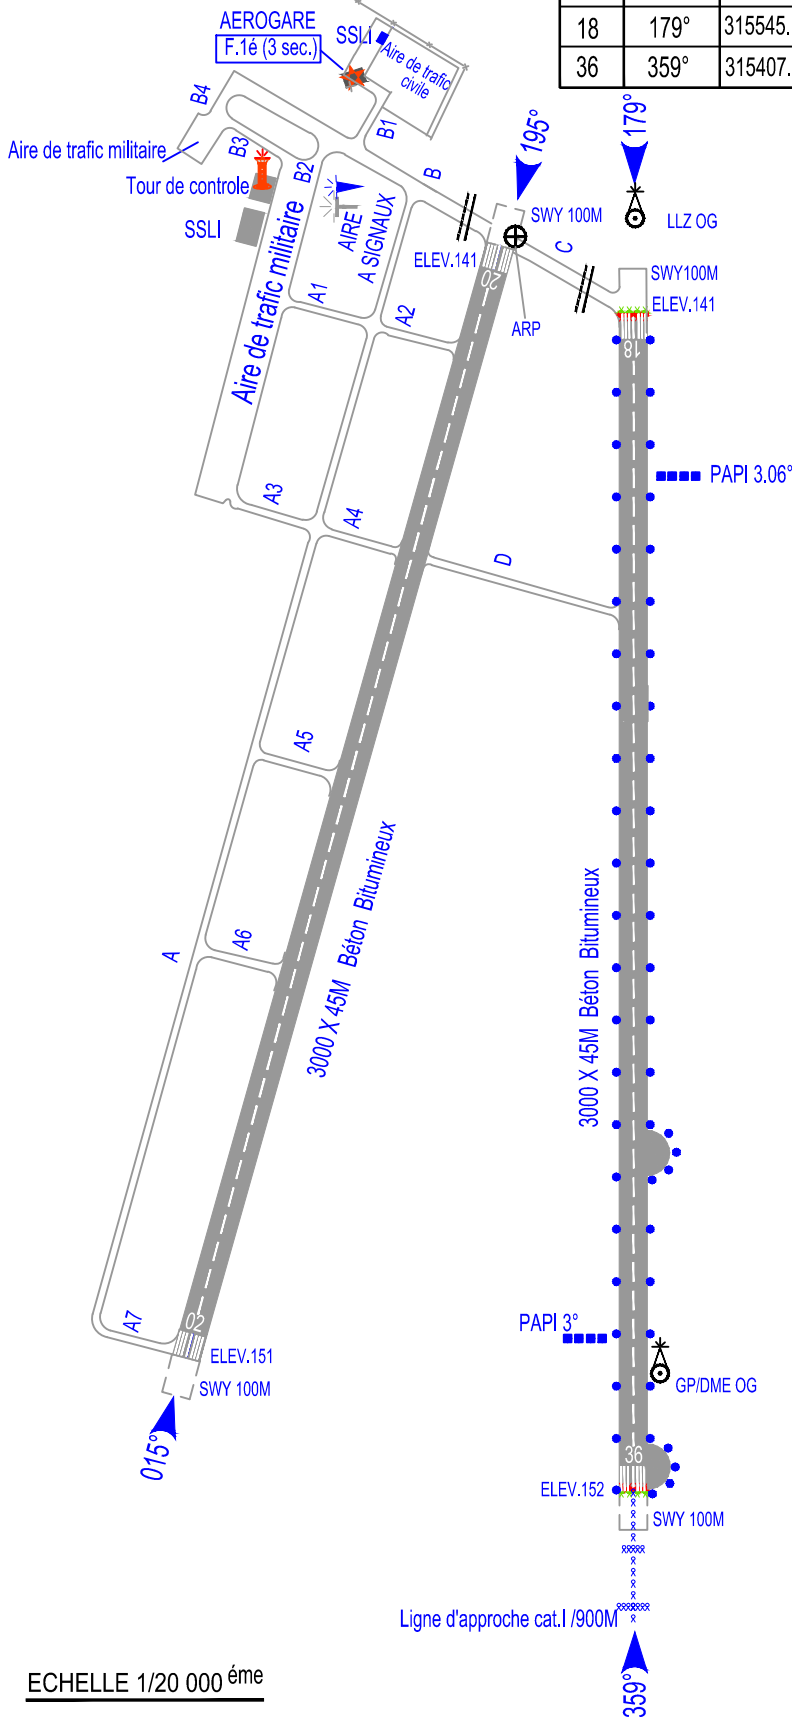

ARP: 315553.06N
0052448.56E

TWR: 118.7
119.7(s)

CARTE D'AERODROME - OACI -

ALT AD: 152M

RWY	DIRECTION	THR	FORCE PORTANTE
02	015°	315552.82N 0052447.81E	PCN 60F/A/W/T
20	195°	315420.43N 0052416.57E	
18	179°	315545.10N 0052500.68E	PCN 52F/A/W/T
36	359°	315407.60N 0052459.91E	

Relevements Magnetiques
Altitudes et Dimensions en mètres

VAR 0° E 2005

ECHELLE 1/20 000 éme