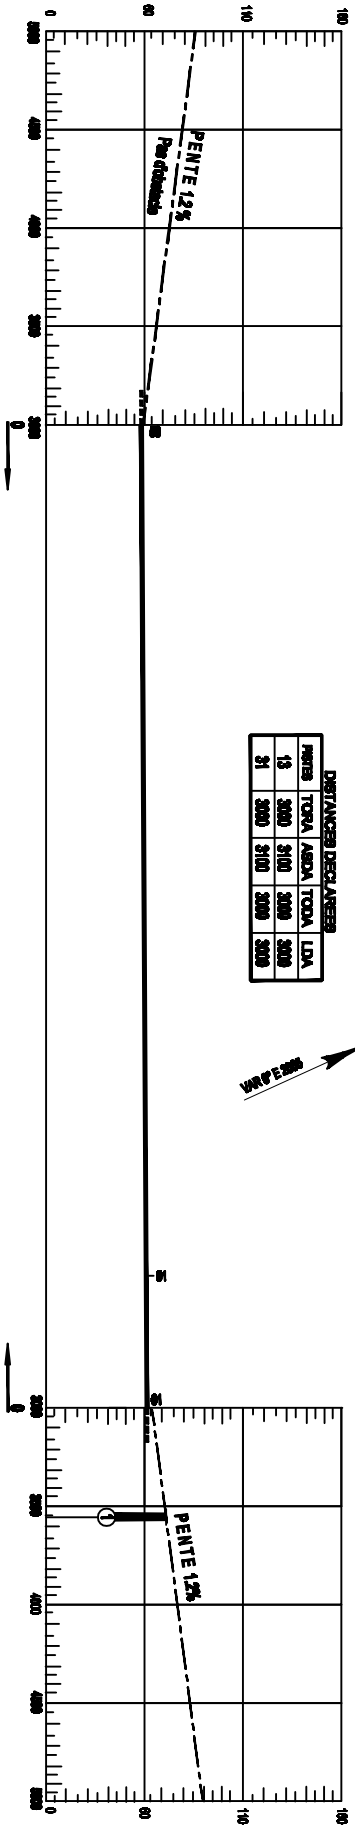

DIMENSIONS ET ALTITUDES EN METRES

CARTE POSSIBILE ENVERGURE - RNY 13 / 31 - ONC -
TYPE A (APPLICATION DES LIMITES DE PROFIL DES AVIONS)

LEGENDE

NOMBRE DE REPRESENTATION	SYMBOLISME
1	▲
2	✱
3	⊙
4	⊖
5	⊕
6	⊗
7	⊘
8	⊙
9	⊖
10	⊕
11	⊗
12	⊘
13	⊙
14	⊖
15	⊕
16	⊗
17	⊘
18	⊙
19	⊖
20	⊕
21	⊗
22	⊘
23	⊙
24	⊖
25	⊕
26	⊗
27	⊘
28	⊙
29	⊖
30	⊕
31	⊗
32	⊘
33	⊙
34	⊖
35	⊕
36	⊗
37	⊘
38	⊙
39	⊖
40	⊕
41	⊗
42	⊘
43	⊙
44	⊖
45	⊕
46	⊗
47	⊘
48	⊙
49	⊖
50	⊕