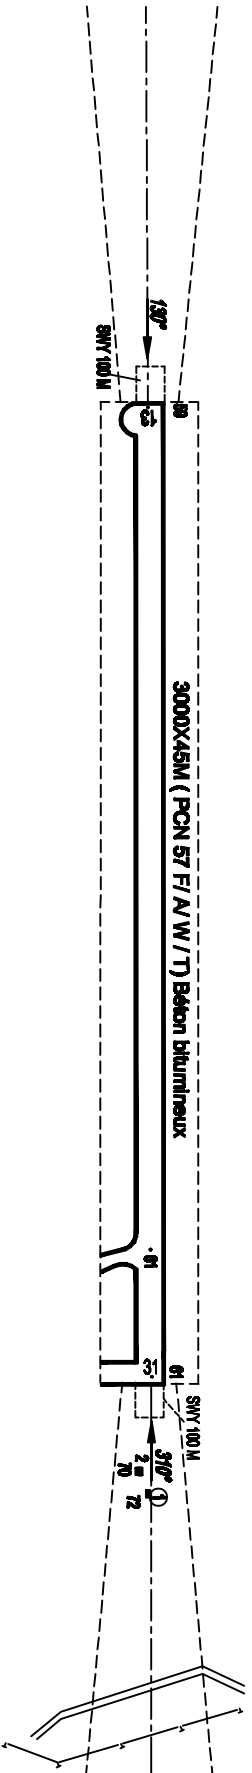

DIMENSIONS ET ALTITUDES EN METRES

CARTE POSSIBILE ENVERGURE - RNY 13 / 31 - ONC -
TYPE A (APPLICATION DES LIMITES DE PROFIL DES AVIONS)

LEGENDE

NOMBRE DE REPRESENTATION	SYMBOLISME
1	▲
2	✱
3	⊙
4	⊖
5	⊕
6	⊗
7	⊘
8	⊙
9	⊖
10	⊕
11	⊗
12	⊘
13	⊙
14	⊖
15	⊕
16	⊗
17	⊘
18	⊙
19	⊖
20	⊕
21	⊗
22	⊘
23	⊙
24	⊖
25	⊕
26	⊗
27	⊘
28	⊙
29	⊖
30	⊕
31	⊗
32	⊘
33	⊙
34	⊖
35	⊕
36	⊗
37	⊘
38	⊙
39	⊖
40	⊕
41	⊗
42	⊘
43	⊙
44	⊖
45	⊕
46	⊗
47	⊘
48	⊙
49	⊖
50	⊕