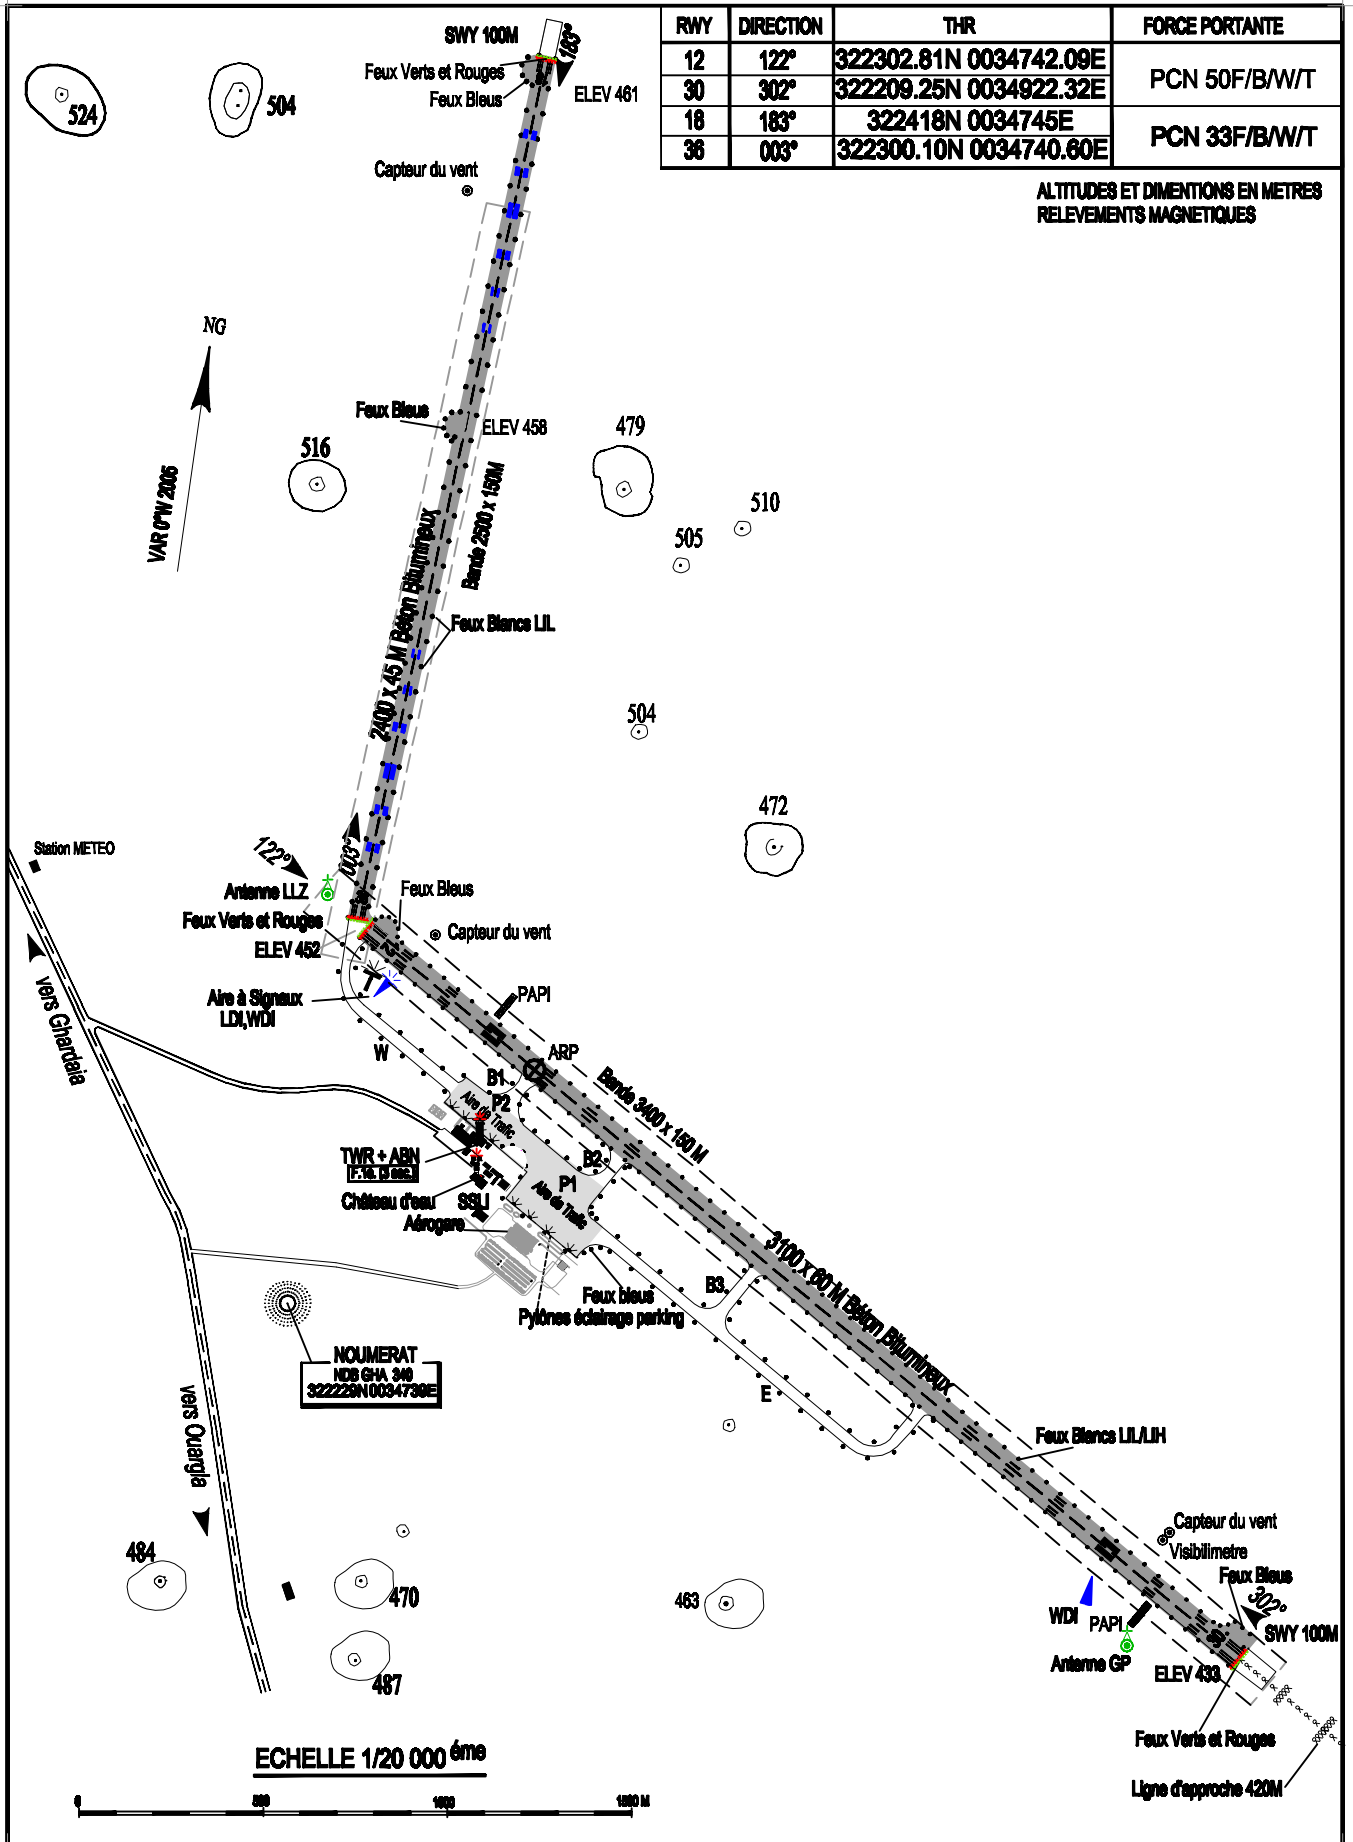

ARP: 322254N  
0034758E  
ALT AD: 461M

TWR: 118.9  
119.7(s)

CARTE D'AERODROME - OACI -

RWY	DIRECTION	THR	FORCE PORTANTE
12	122°	322302.81N 0034742.09E	PCN 50F/B/W/T
30	302°	322209.25N 0034922.32E	
18	183°	322418N 0034745E	PCN 33F/B/W/T
36	003°	322300.10N 0034740.60E	

ALTITUDES ET DIMENSIONS EN METRES  
RELEVEMENTS MAGNETIQUES

ECHELLE 1/20 000 éme