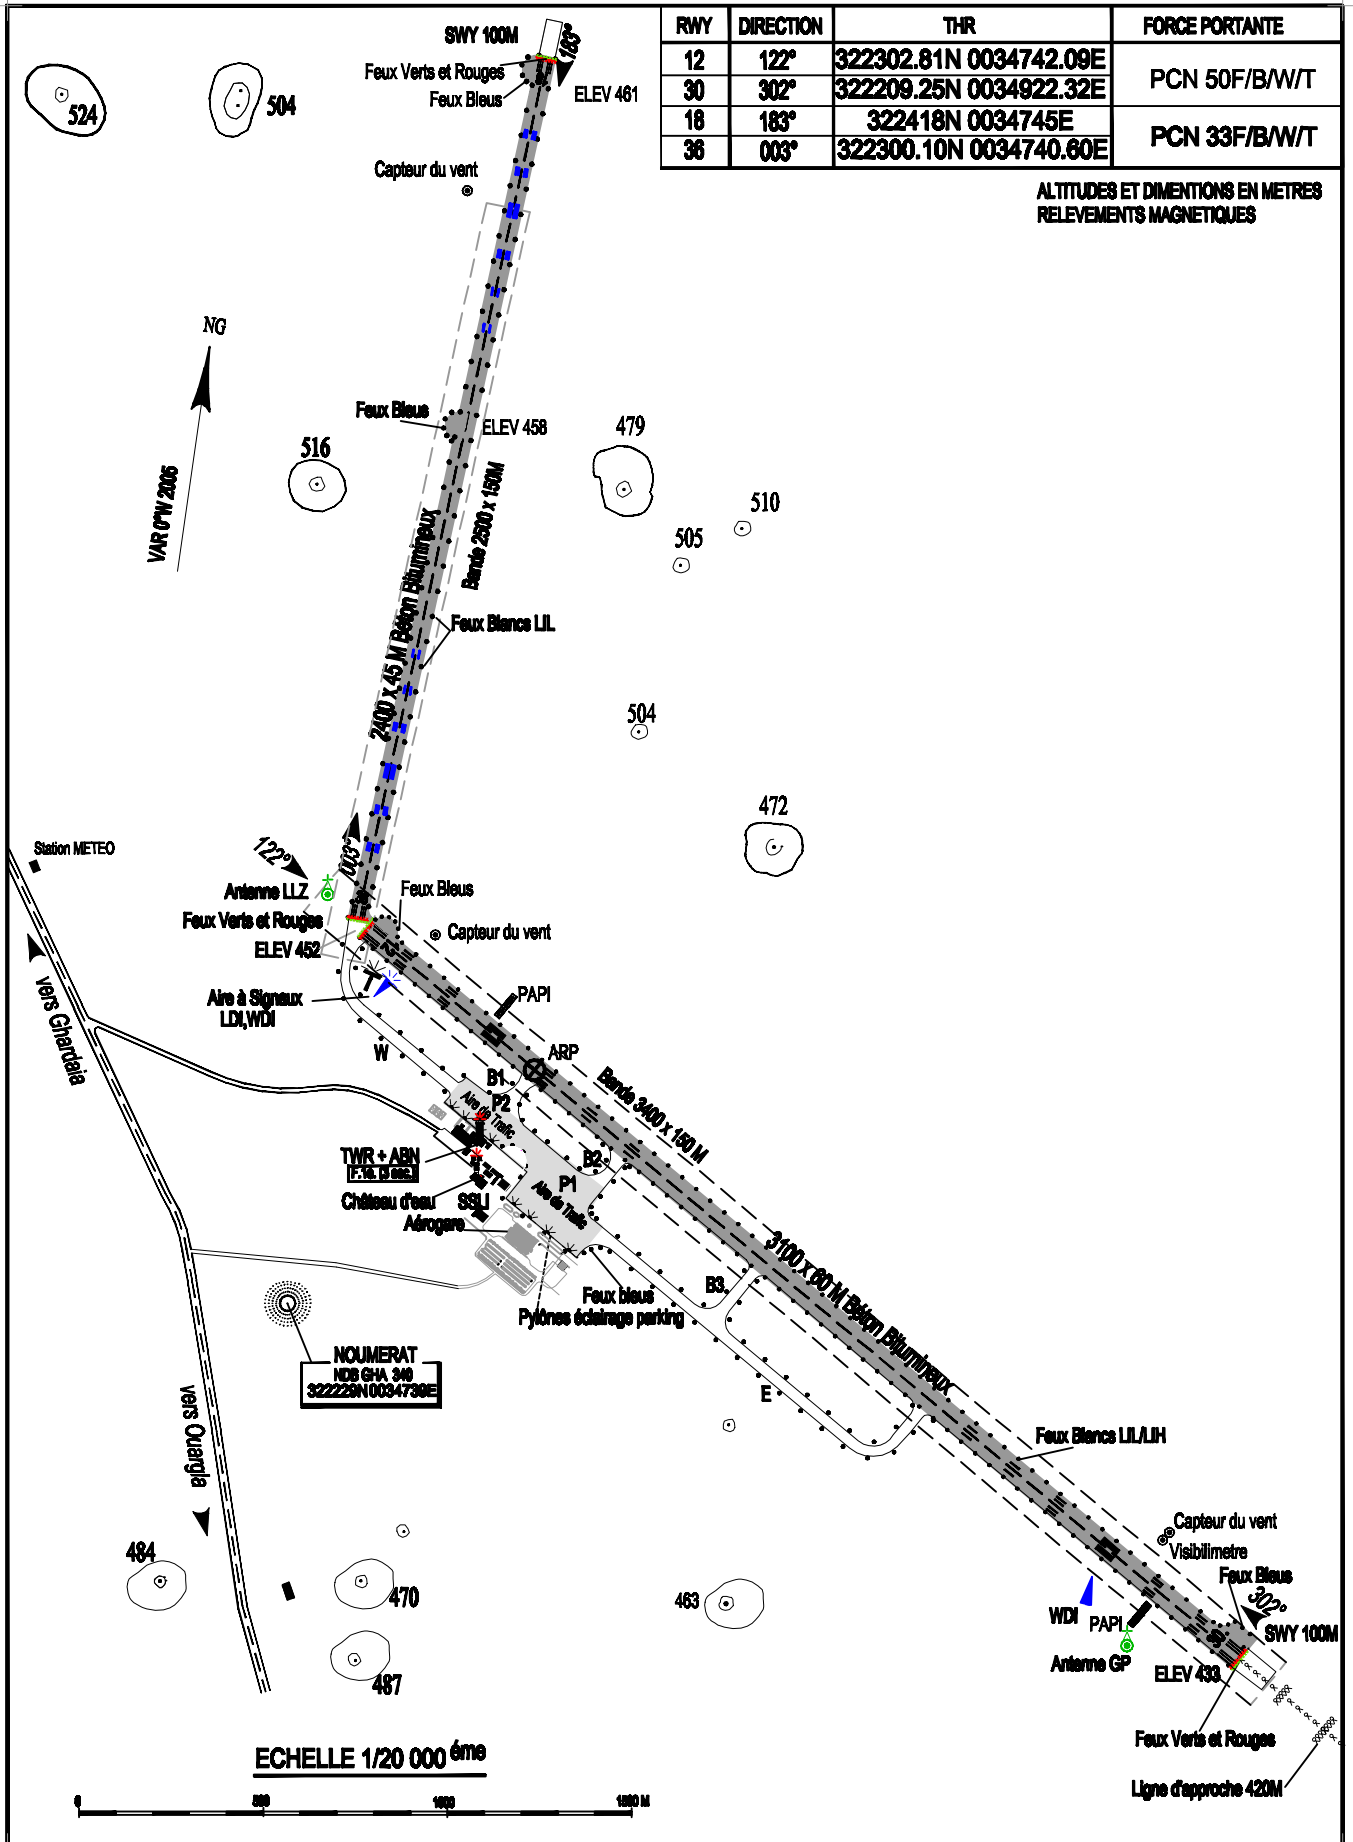

ARP: 322254N
0034758E
ALT AD: 461M

TWR: 118.9
119.7(s)

CARTE D'AERODROME - OACI -

RWY	DIRECTION	THR	FORCE PORTANTE
12	122°	322302.81N 0034742.09E	PCN 50F/B/W/T
30	302°	322209.25N 0034922.32E	
18	183°	322418N 0034745E	PCN 33F/B/W/T
36	003°	322300.10N 0034740.60E	

ALTITUDES ET DIMENSIONS EN METRES
RELEVEMENTS MAGNETIQUES

ECHELLE 1/20 000 éme