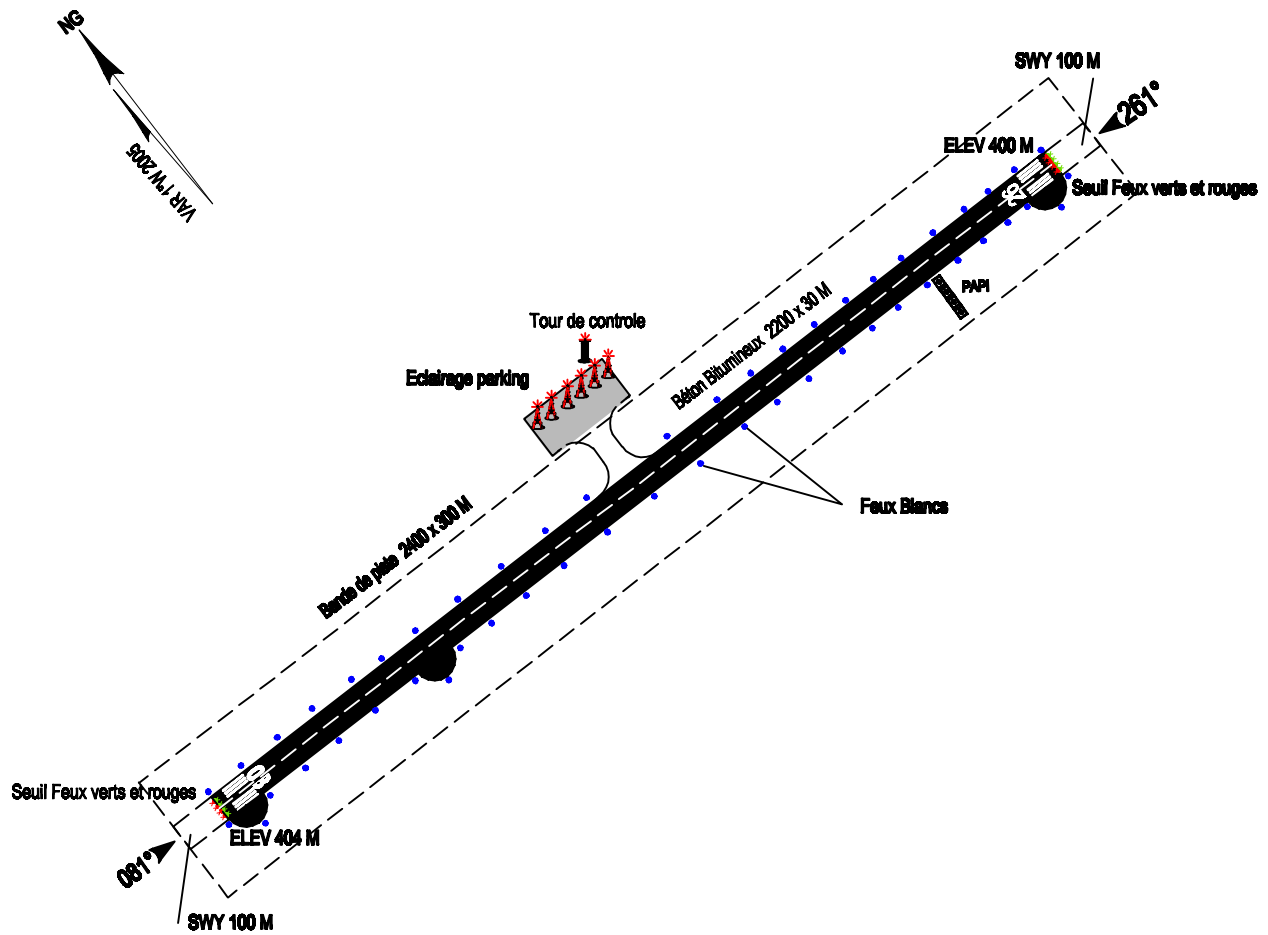

ARP: 193408N
0054456E
ALT. AD: 404 M

TWR : 118.1

CARTE D'AERODROME -OACI -

RWY	DIRECTION	THR	FORCE PORTANTE
08	081°		PCN 27 F/B/W/T
26	261°		

ALTITUDES ET DIMENSIONS EN METRES
RELEVEMENTS MAGNETIQUES

Largeur de voie de circulation: 25 M

ECHELLE 1/15 000^{ème}