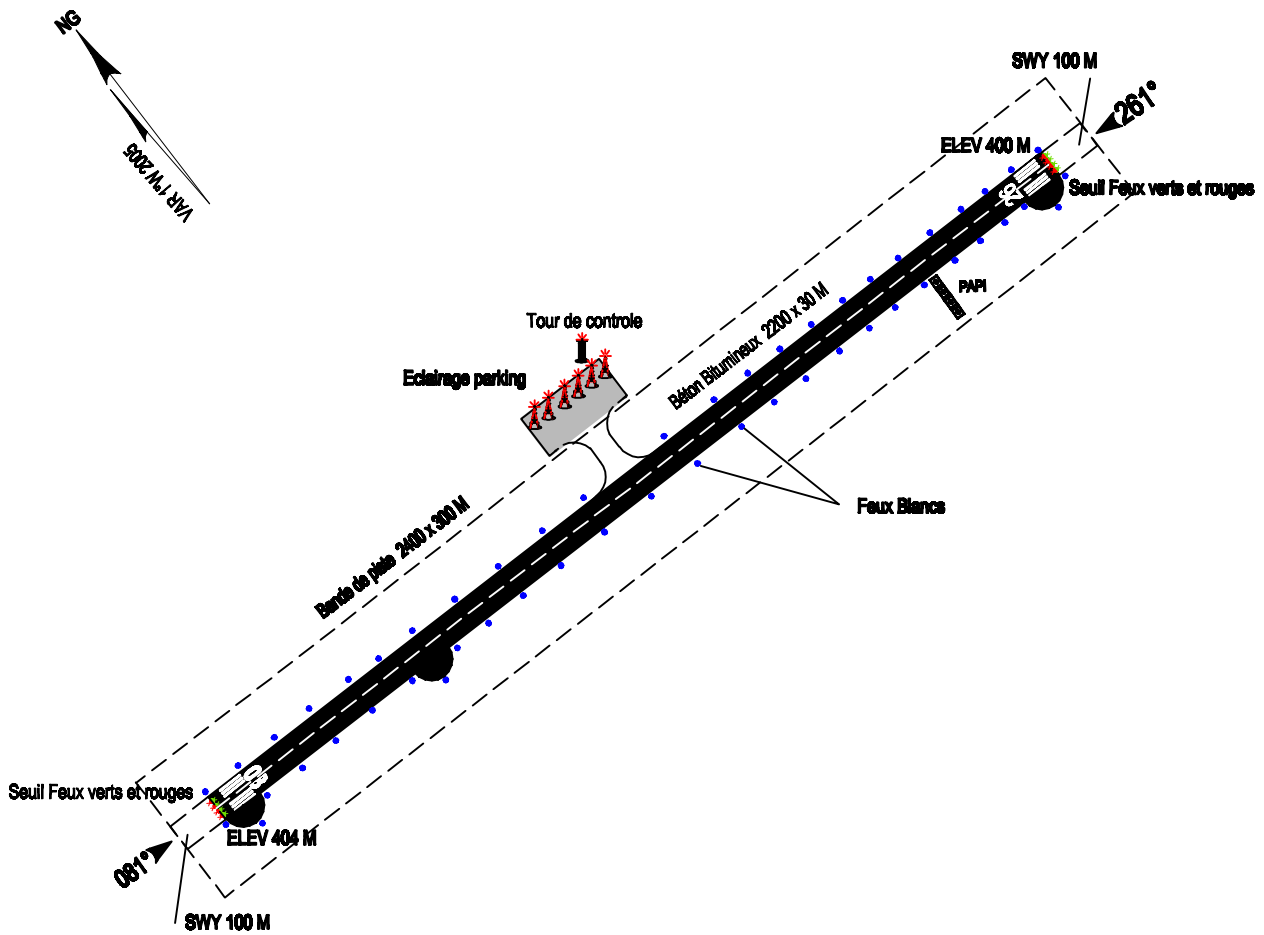

ARP: 193408N
0054456E
ALT. AD: 404 M

TWR : 118.1

CARTE D'AERODROME -OACI -

RWY	DIRECTION	THR	FORCE PORTANTE
08	081°		PCN 27 F/B/W/T
26	261°		

ALTITUDES ET DIMENSIONS EN METRES
RELEVEMENTS MAGNETIQUES

Largeur de voie de circulation: 25 M

ECHELLE 1/15 000^{ème}