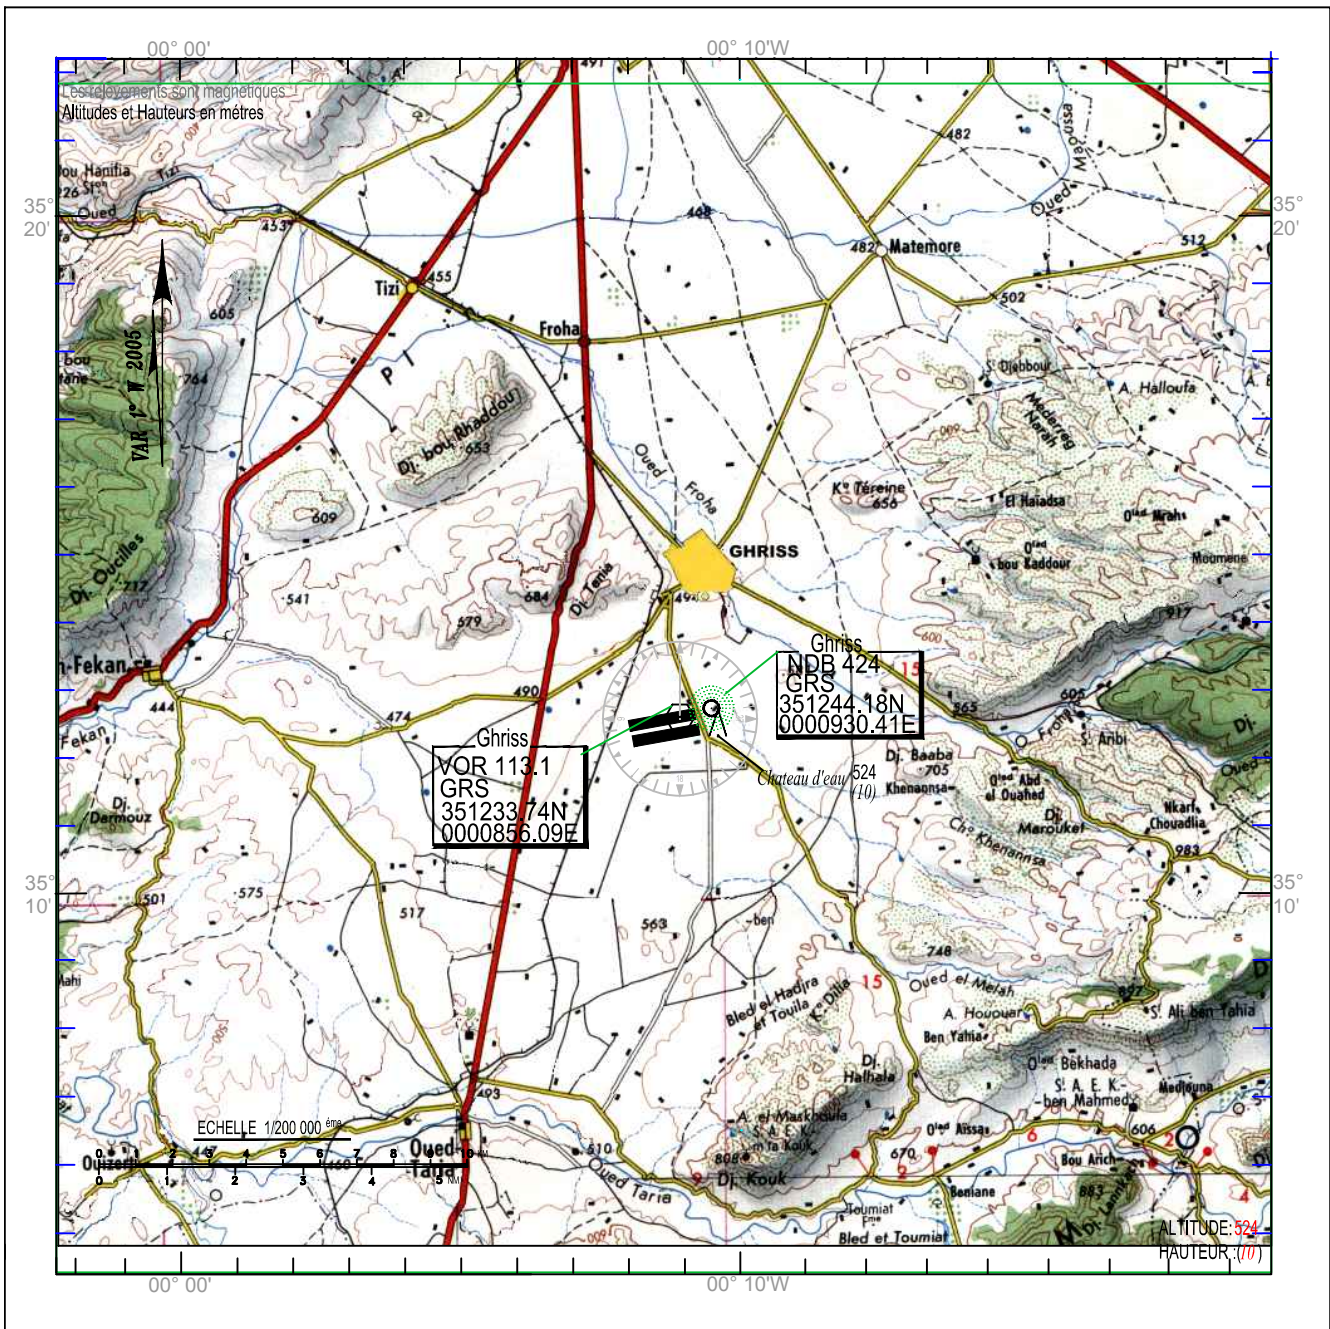

ALT. AD : 514M

Les hauteurs sont déterminées  
par rapport à l'altitude de l'AD

TWR : 119.7

CARTE D'APPROCHE A VUE - OACI -

CONSIGNE PARTICULIERE D'UTILISATION:

Présence d'animaux sauvages sur l'air de mouvement.