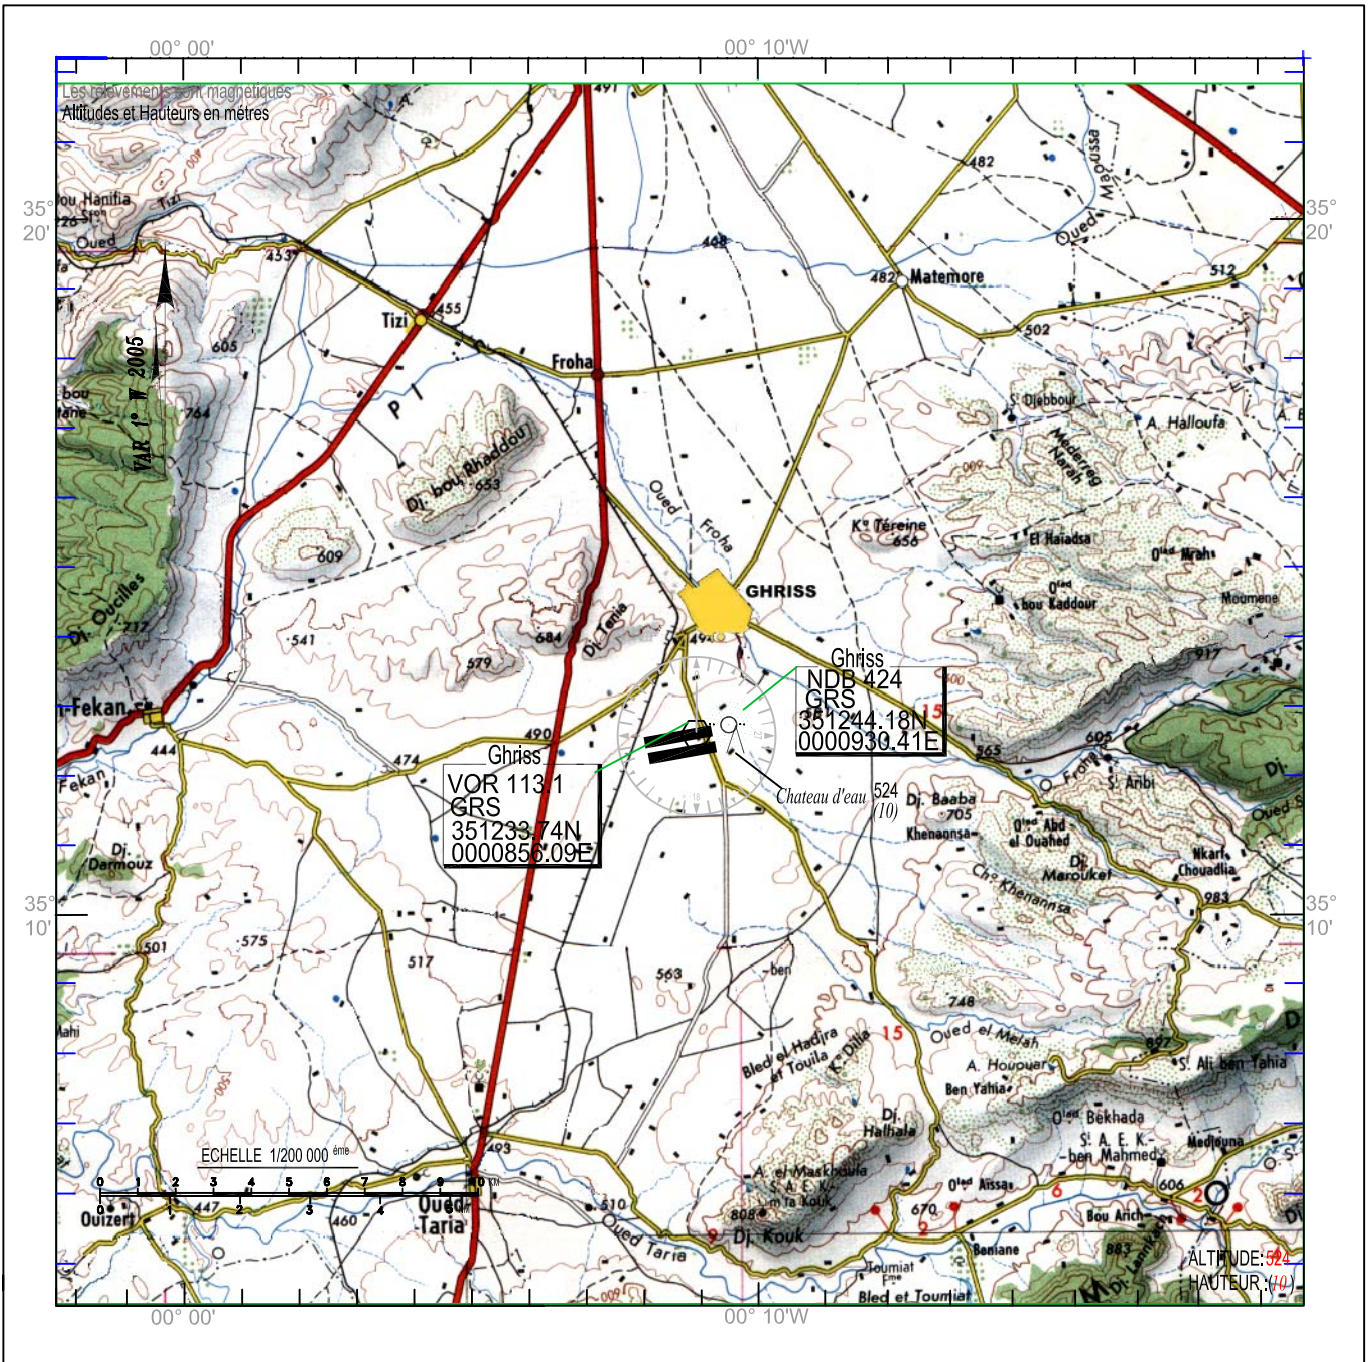

ALT. AD : 514M

Les hauteurs sont déterminées
par rapport à l'altitude de l' AD

TWR : 119.7

CARTE D'APPROCHE A VUE - OACI -

CONSIGNE PARTICULIERE D'UTILISATION:

- Utilisable de jour seulement
- Présence d'animaux sauvages sur l'air de mouvement.