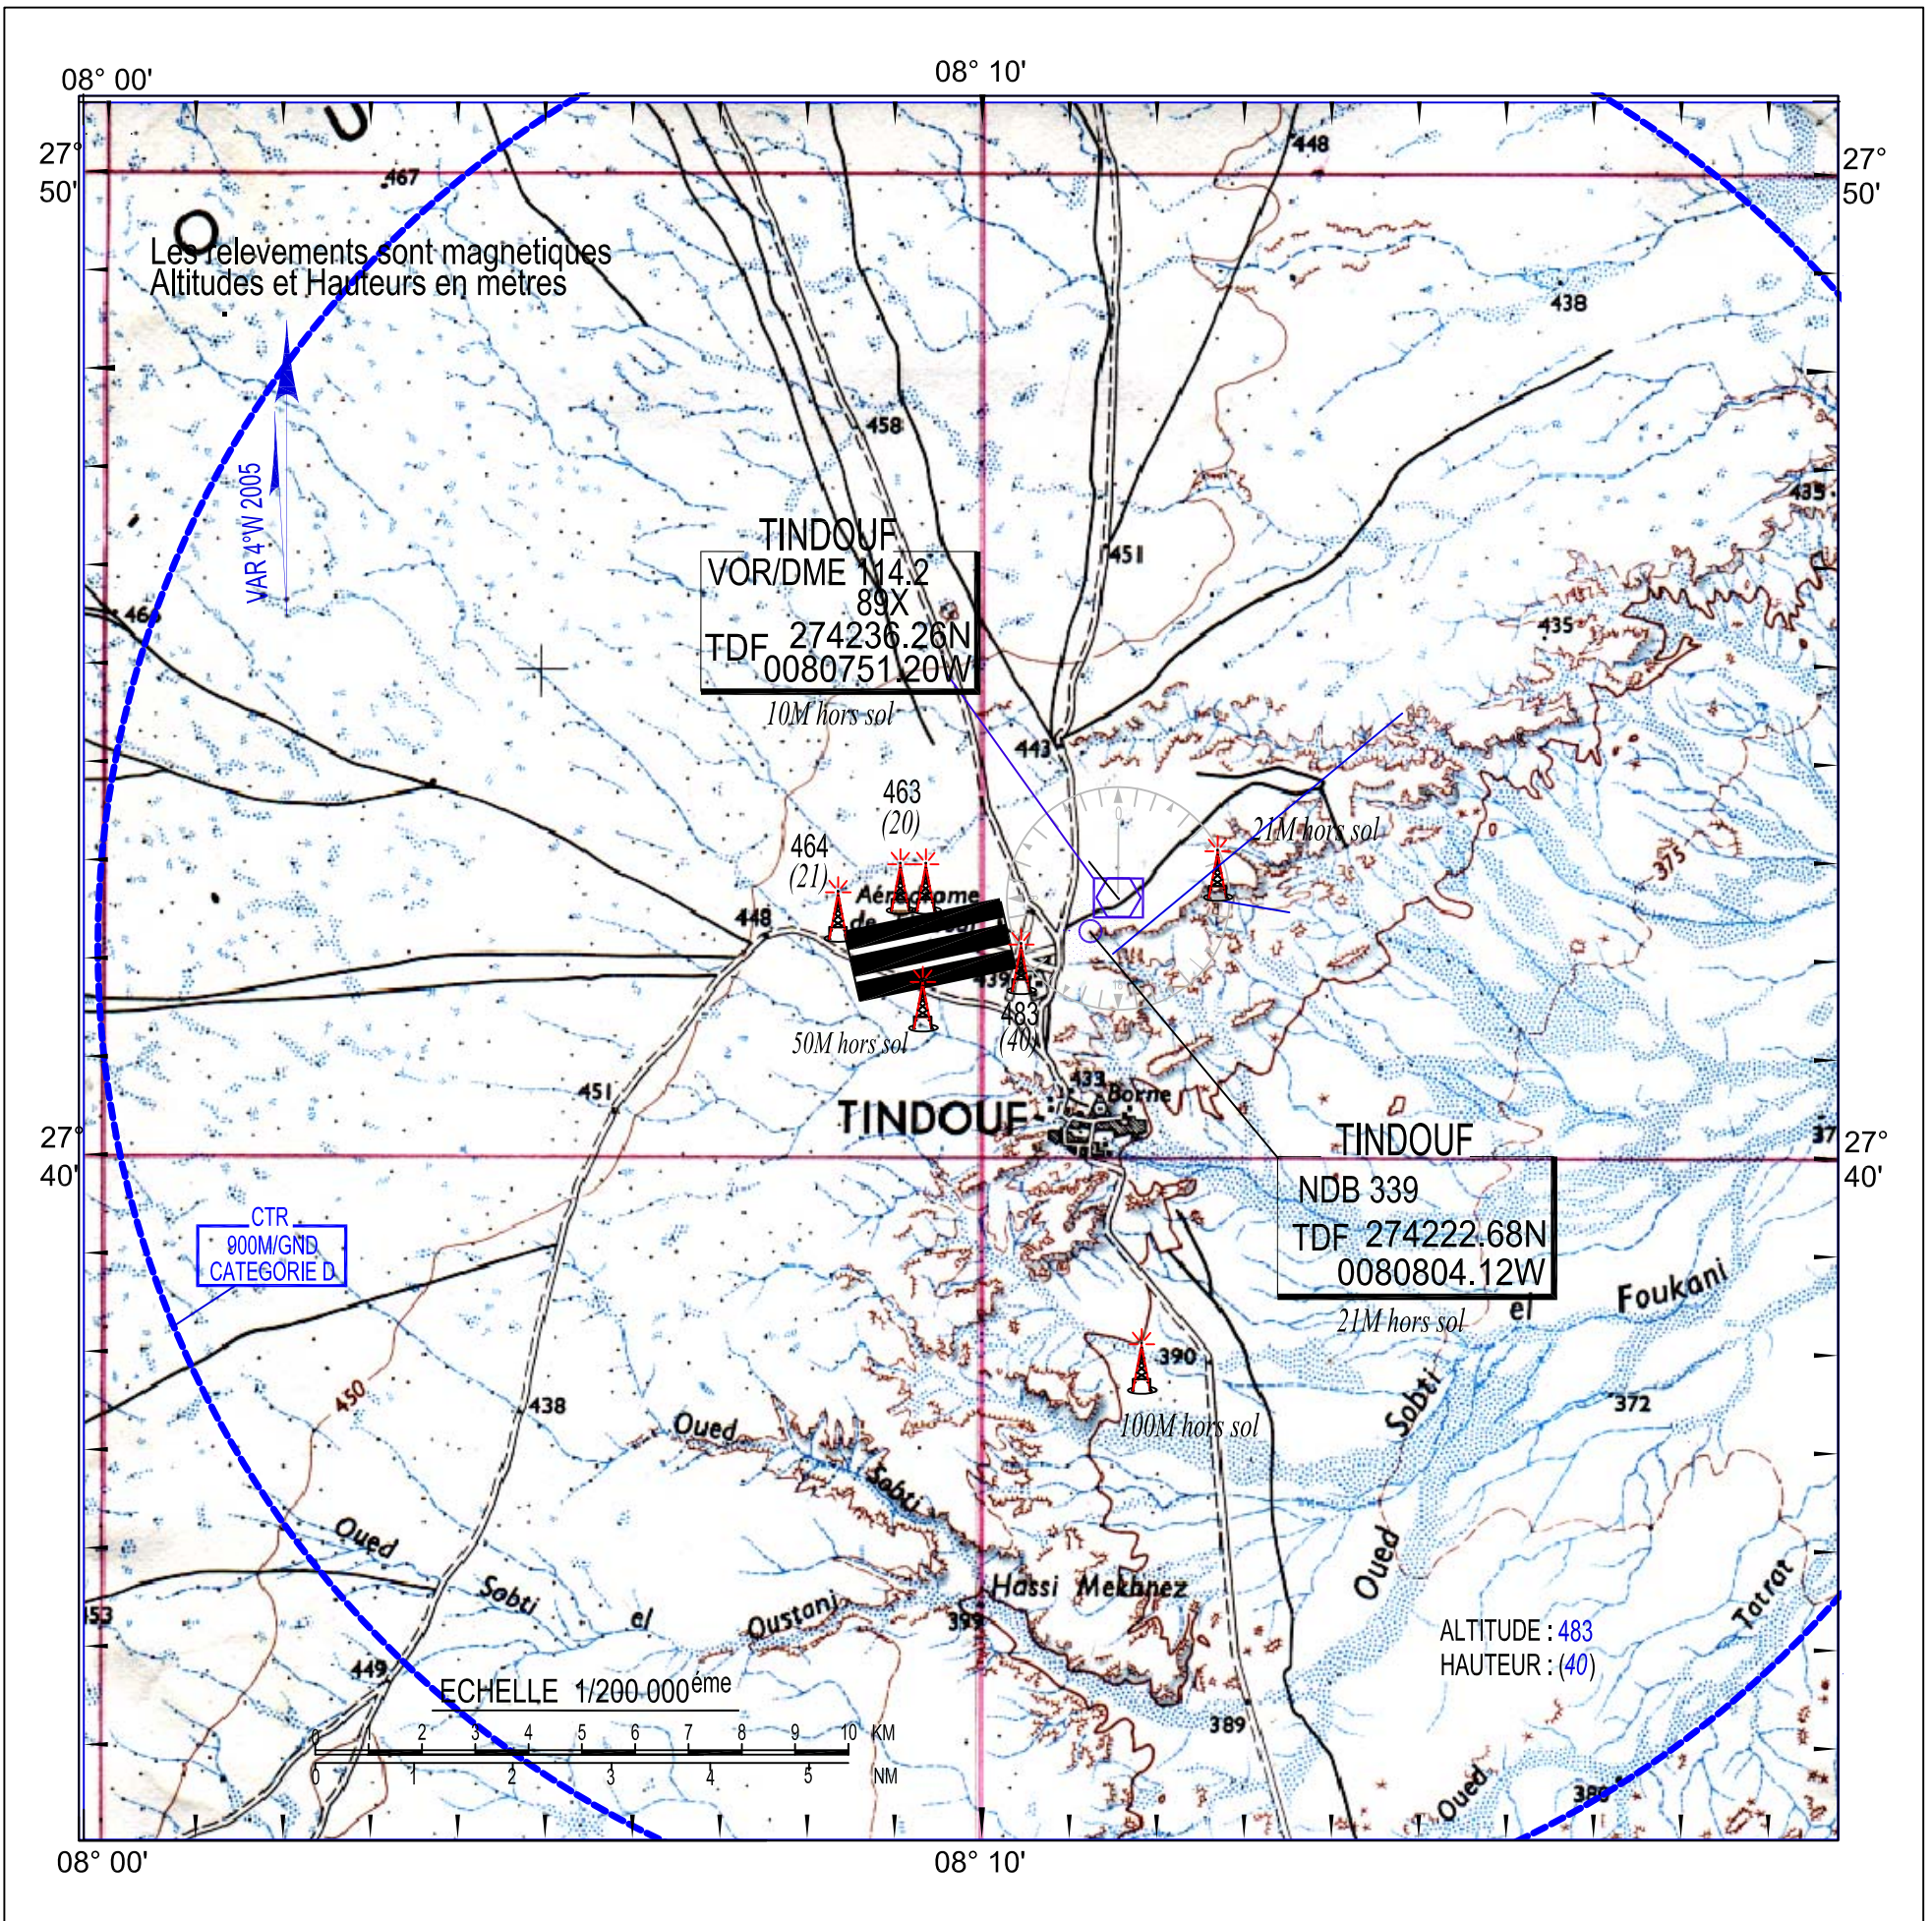

ALT. AD: 443 m
Les hauteurs sont déterminées
par rapport à l'altitude de l'AD.

TWR : 119.7 - 118.1(s)

CARTE D'APPROCHE A VUE - OACI -

AERODROME SITUE DANS LA ZONE INTERDITE P64