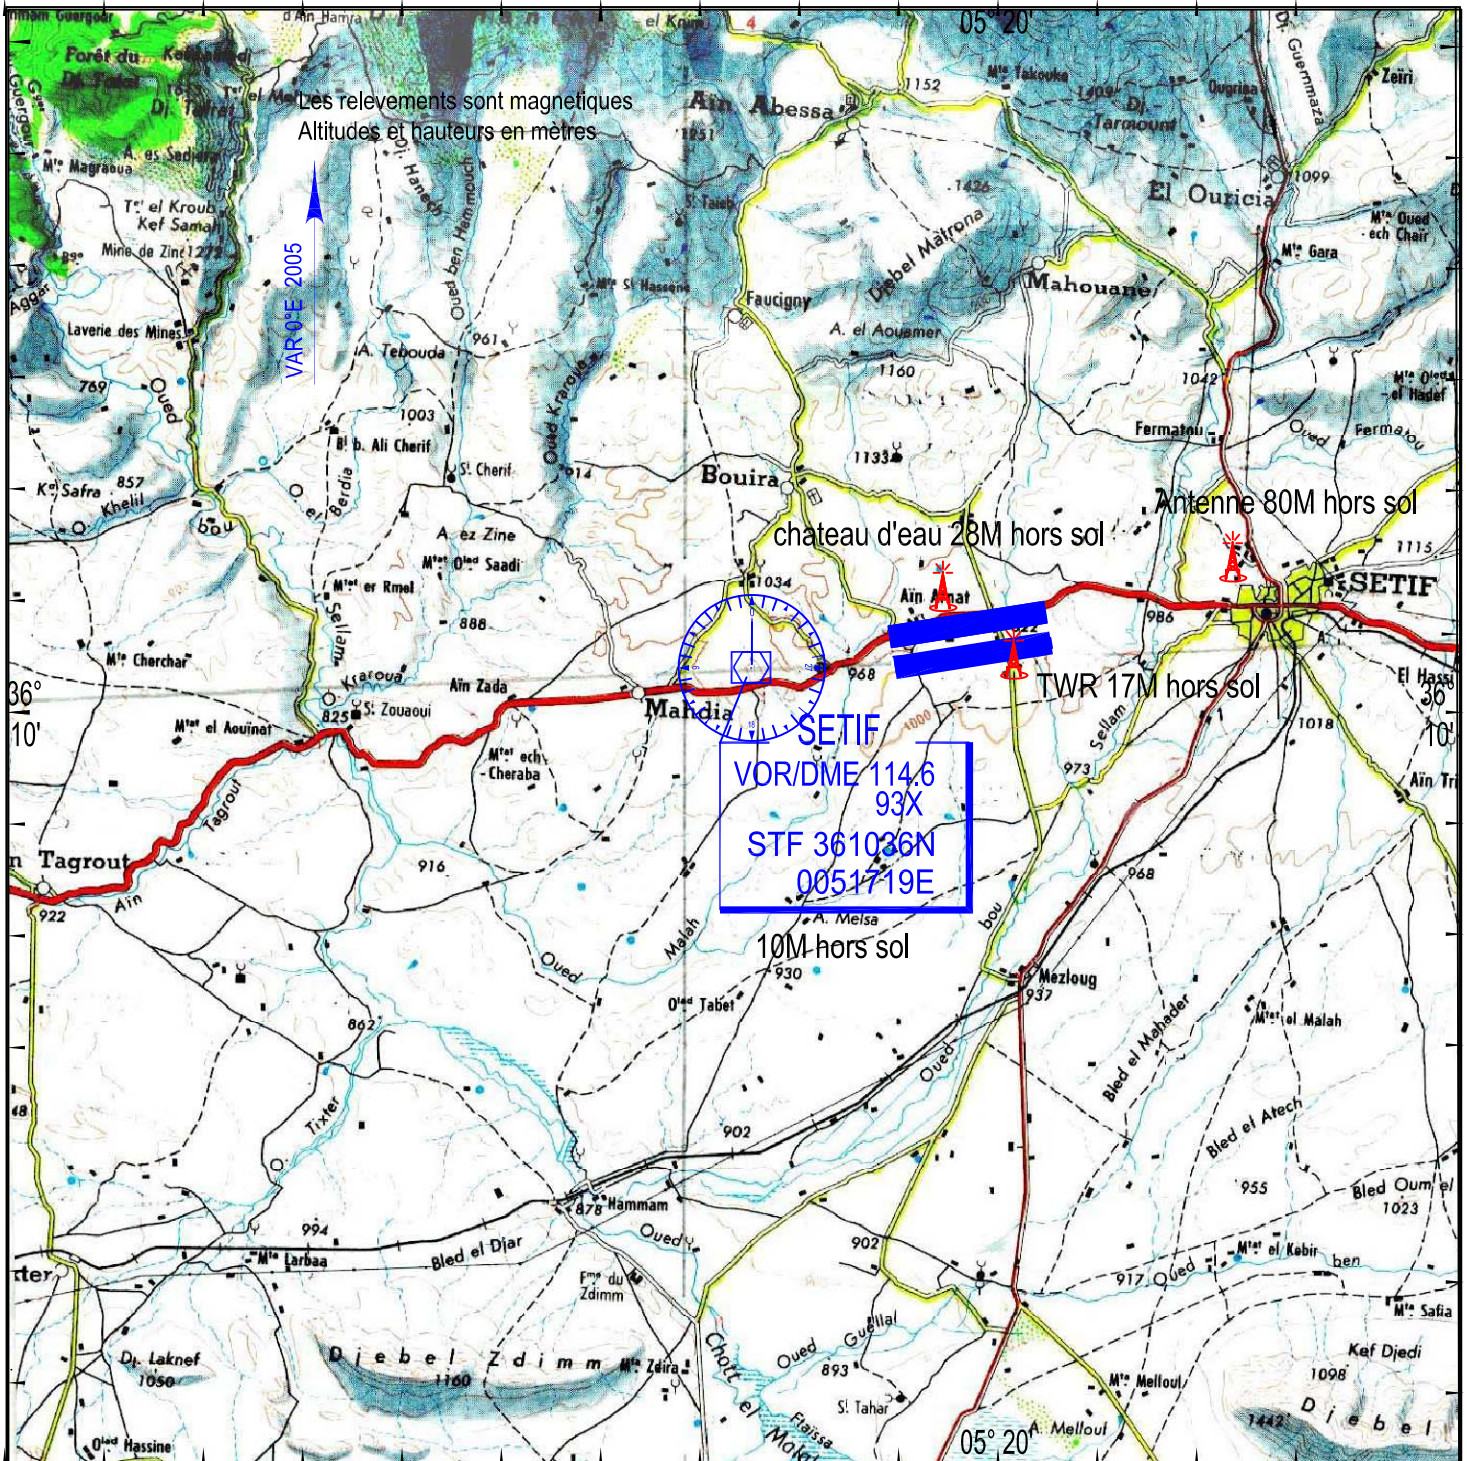

ALT.AD : 1016 M

Les hauteurs sont déterminées
par rapport à l'altitude de l'AD

TWR :119.9
119.7 (s)

CARTE D'APPROCHE A VUE- OACI-

AERODROME SITUE DANS LA ZONE DA.R68